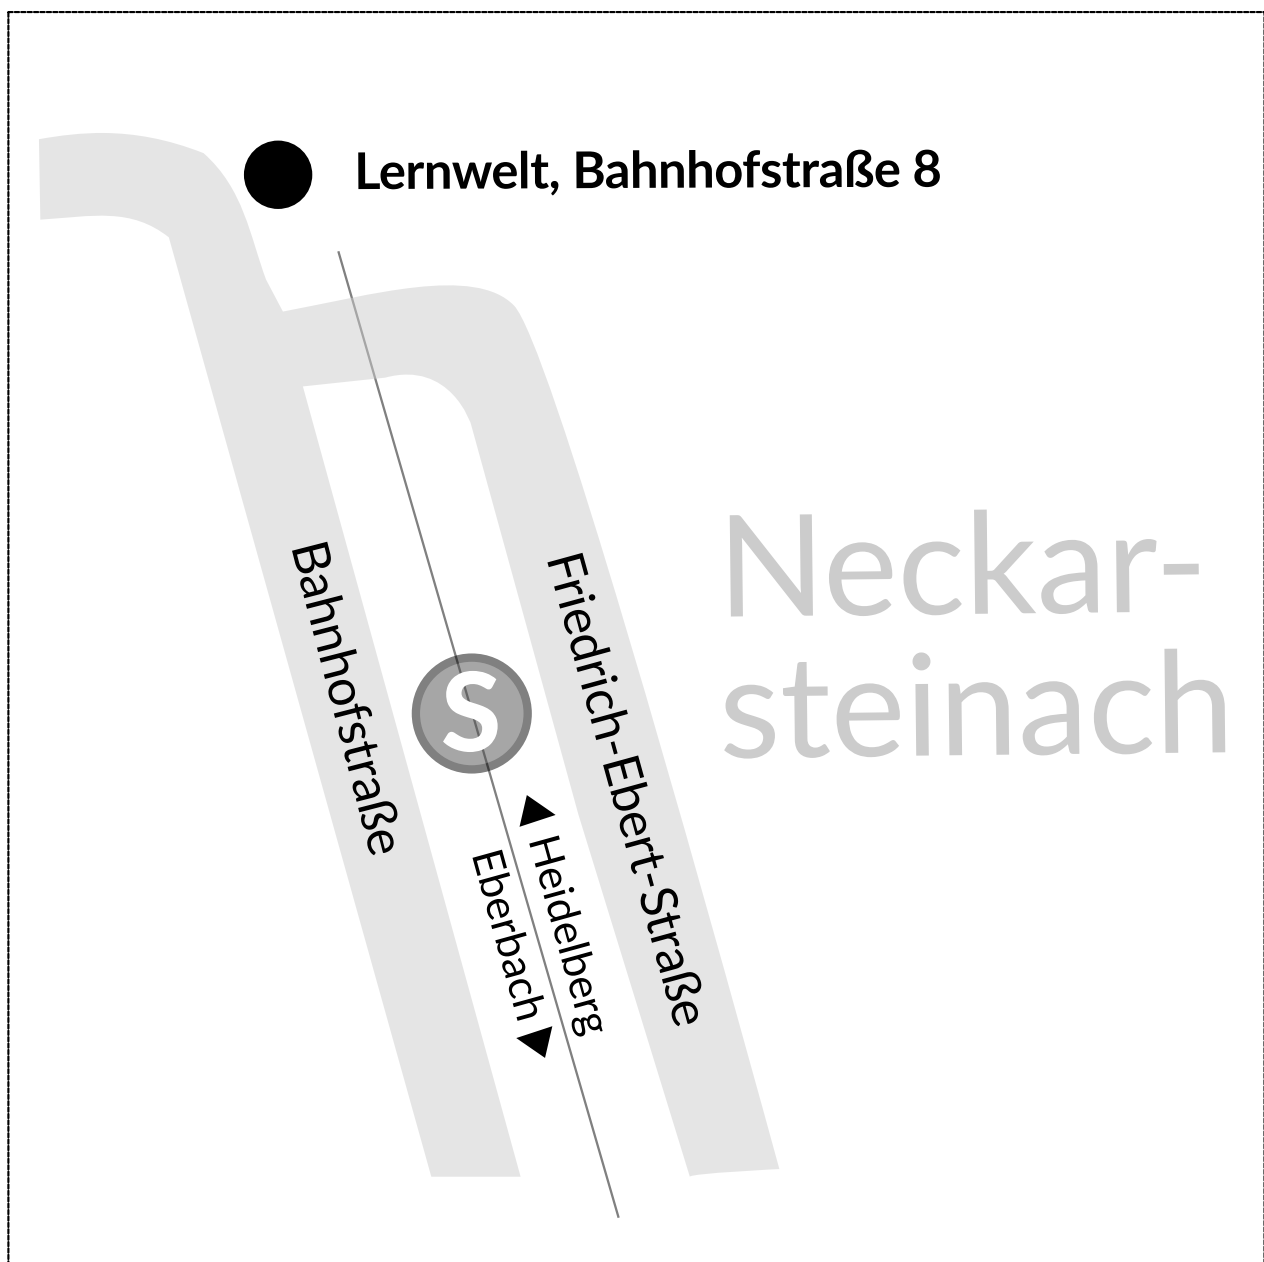

Lernwelt

Vanessa Bartelt

Bahnhofstraße 8

69239 Neckarsteinach

Tel.: (06229) 9 30 90 77

Ihr Fußweg zu Lernwelt

Ab S-Bahnhof "Bahnhof, Neckarsteinach" erreichen Sie die Praxis nach ca. 5 Minuten Fußweg (400 Meter) in Fahrtrichtung der S-Bahn Richtung Heidelberg.